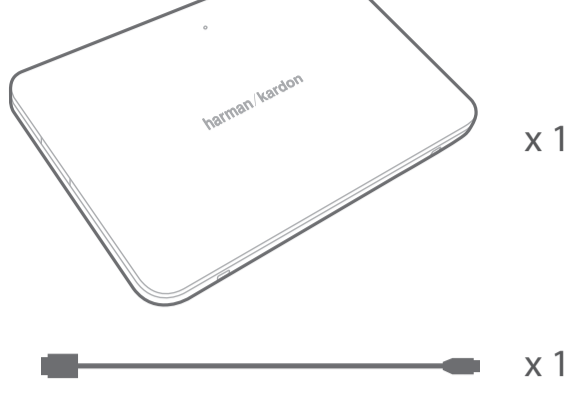

ESQUIRE 2

What's in the box

Quick Start Guide
Guide de démarrage rapide

Buttons

Connections

Bluetooth®

Stand

Individual conferencing

Group conferencing

Mute

Charging

Battery charging indication

LED behavior

(Blue)	(Blue)	(Green)	(Green)	(Red)
Bluetooth Pairing	Bluetooth Connected	Call ringing	Call active	Call on mute

EN

- Bluetooth version: 4.1
- Support: A2DP v1.3, AVRCP v1.5, HFP v1.6, HSP v1.2
- Transducers: 4 x 32mm
- Rated power: 2 x 8W
- Frequency response: 75–20kHz
- Signal-to-noise ratio: > 80dB
- USB charge out: maximum 5V 1A
- Battery type: Lithium polymer (3.7V, 3200mAh)
- Music play time: Up to 8 hours (varies by volume level and audio content)
- Battery charge time: 3.5 to 5.5 hours (varies by charging current, 5V, 2A maximum)
- Bluetooth® transmitter frequency range: 2.402GHz~2.480GHz
- Bluetooth® transmitter power: 0~4dBm
- Bluetooth® transmitter modulation: GFSK, 8DPSK, π/4 DQPSK
- Dimensions (W x D x H): 190mm x 34mm x 130mm
- Weight: 599g

FR

- Version Bluetooth : 4.1
- Support : A2DP v1.3, AVRCP v1.5, HFP v1.6, HSP v1.2
- Haut-parleurs : 4 x 32 mm
- Puissance nominale : 2 x 8 W
- Réponse en fréquence : 75–20 kHz
- Rapport signal sur bruit : > 80 dB
- Prise de charge USB : 5V, 1A
- Type de batterie : lithium polymère (3,7 V, 3 200 mAh)
- Durée de lecture de la musique : Jusqu'à 8 heures (en fonction du niveau du volume et du contenu audio)
- Temps de charge de la batterie : 3,5 à 5,5 heures (selon le courant de charge, 5 V, 2 A maximum)
- Plage de fréquences de l'émetteur Bluetooth® : 2,402 GHz ~ 2,480 GHz
- Puissance de l'émetteur Bluetooth® : 0–4 dBm
- Modulation de l'émetteur Bluetooth® : GFSK, 8DPSK, π/4 DQPSK
- Dimensions (L x P x H) : 190 mm x 34 mm x 130 mm
- Poids : 599 g