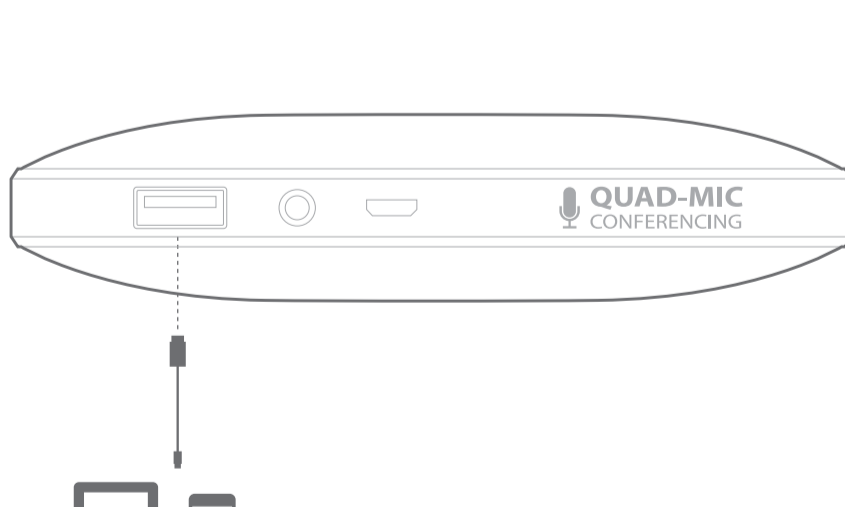

ESQUIRE 2

What's in the box

Quick Start Guide
Guide de démarrage rapide

Buttons

Connections

Bluetooth®

Stand

Individual conferencing

Group conferencing

Mute

Charging

Battery charging indication

LED behavior

(Blue)	(Blue)	(Green)	(Green)	(Red)
Bluetooth Pairing	Bluetooth Connected	Call ringing	Call active	Call on mute

EN

- Bluetooth version: 4.1
- Support: A2DP v1.3, AVRCP v1.5, HFP v1.6, HSP v1.2
- Transducers: 4 x 32mm
- Rated power: 2 x 8W
- Frequency response: 75–20kHz
- Signal-to-noise ratio: > 80dB
- USB charge out: maximum 5V 1A
- Battery type: Lithium polymer (3.7V, 3200mAh)
- Music play time: Up to 8 hours (varies by volume level and audio content)
- Battery charge time: 3.5 to 5.5 hours (varies by charging current, 5V, 2A maximum)
- Bluetooth® transmitter frequency range: 2.402GHz~2.480GHz
- Bluetooth® transmitter power: 0~4dBm
- Bluetooth® transmitter modulation: GFSK, 8DPSK, π/4 DQPSK
- Dimensions (W x D x H): 190mm x 34mm x 130mm
- Weight: 599g

FR

- Version Bluetooth : 4.1
- Support : A2DP v1.3, AVRCP v1.5, HFP v1.6, HSP v1.2
- Haut-parleurs : 4 x 32 mm
- Puissance nominale : 2 x 8 W
- Réponse en fréquence : 75–20 kHz
- Rapport signal sur bruit : > 80 dB
- Prise de charge USB : 5V, 1A
- Type de batterie : lithium polymère (3,7 V, 3 200 mAh)
- Durée de lecture de la musique : Jusqu'à 8 heures (en fonction du niveau du volume et du contenu audio)
- Temps de charge de la batterie : 3,5 à 5,5 heures (selon le courant de charge, 5 V, 2 A maximum)
- Plage de fréquences de l'émetteur Bluetooth® : 2,402 GHz ~ 2,480 GHz
- Puissance de l'émetteur Bluetooth® : 0–4 dBm
- Modulation de l'émetteur Bluetooth® : GFSK, 8DPSK, π/4 DQPSK
- Dimensions (L x P x H) : 190 mm x 34 mm x 130 mm
- Poids : 599 g