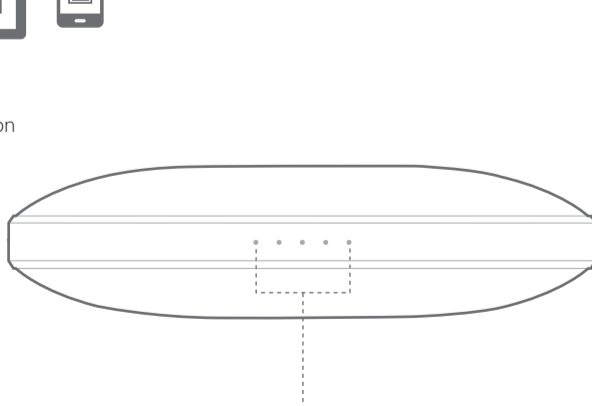

Group conferencing

Mute

Charging

Battery charging indication

LED behavior

(Blue)	(Blue)	(Green)	(Green)	(Red)
Bluetooth Pairing	Bluetooth Connected	Call ringing	Call active	Call on mute

EN

- Bluetooth version: 4.1
- Support: A2DP v1.3, AVRCP v1.5, HFP v1.6, HSP v1.2
- Transducers: 4 x 32mm
- Rated power: 2 x 8W
- Frequency response: 75–20kHz
- Signal-to-noise ratio: > 80dB
- USB charge out: maximum 5V 1A
- Battery type: Lithium polymer (3.7V, 3200mAh)
- Music play time: Up to 8 hours (varies by volume level and audio content)
- Battery charge time: 3.5 to 5.5 hours (varies by charging current, 5V, 2A maximum)
- Bluetooth® transmitter frequency range: 2.402GHz~2.480GHz
- Bluetooth® transmitter power: 0~4dBm
- Bluetooth® transmitter modulation: GFSK, 8DPSK, π/4 DQPSK
- Dimensions (W x D x H): 190mm x 34mm x 130mm
- Weight: 599g

FR

- Version Bluetooth : 4.1
- Support : A2DP v1.3, AVRCP v1.5, HFP v1.6, HSP v1.2
- Haut-parleurs : 4 x 32 mm
- Puissance nominale : 2 x 8 W
- Réponse en fréquence : 75–20 kHz
- Rapport signal sur bruit : > 80 dB
- Prise de charge USB : 5V, 1A
- Type de batterie : lithium polymère (3,7 V, 3 200 mAh)
- Durée de lecture de la musique : Jusqu'à 8 heures (en fonction du niveau du volume et du contenu audio)
- Temps de charge de la batterie : 3,5 à 5,5 heures (selon le courant de charge, 5 V, 2 A maximum)
- Plage de fréquences de l'émetteur Bluetooth® : 2,402 GHz ~ 2,480 GHz
- Puissance de l'émetteur Bluetooth® : 0–4 dBm
- Modulation de l'émetteur Bluetooth® : GFSK, 8DPSK, π/4 DQPSK
- Dimensions (L x P x H) : 190 mm x 34 mm x 130 mm
- Poids : 599 g