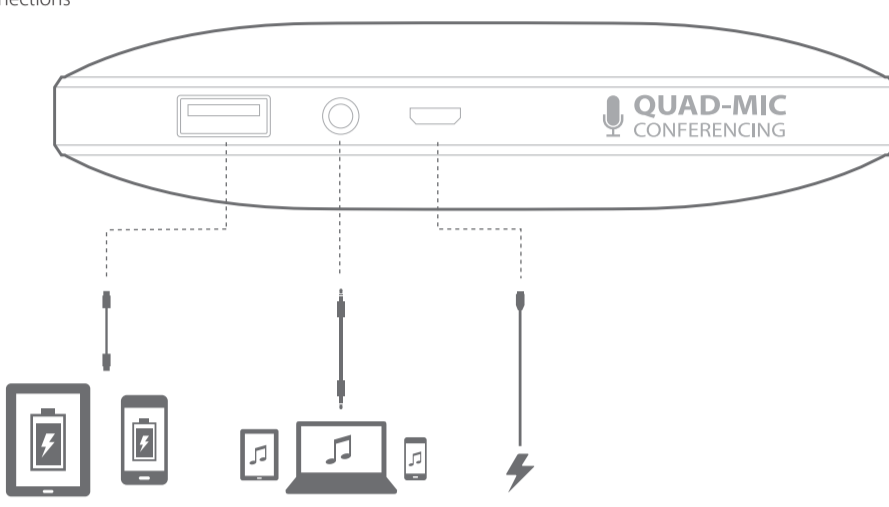

ESQUIRE 2

What's in the box

Quick Start Guide
Guide de démarrage rapide

Buttons

Connections

Bluetooth®

Stand

Individual conferencing

Group conferencing

Mute

Charging

Battery charging indication

LED behavior

(Blue)	(Blue)	(Green)	(Green)	(Red)
Bluetooth Pairing	Bluetooth Connected	Call ringing	Call active	Call on mute

EN

- Bluetooth version: 4.1
- Support: A2DP v1.3, AVRCP v1.5, HFP v1.6, HSP v1.2
- Transducers: 4 x 32mm
- Rated power: 2 x 8W
- Frequency response: 75–20kHz
- Signal-to-noise ratio: > 80dB
- USB charge out: maximum 5V 1A
- Battery type: Lithium polymer (3.7V, 3200mAh)
- Music play time: Up to 8 hours (varies by volume level and audio content)
- Battery charge time: 3.5 to 5.5 hours (varies by charging current, 5V, 2A maximum)
- Bluetooth® transmitter frequency range: 2.402GHz~2.480GHz
- Bluetooth® transmitter power: 0~4dBm
- Bluetooth® transmitter modulation: GFSK, 8DPSK, π/4 DQPSK
- Dimensions (W x D x H): 190mm x 34mm x 130mm
- Weight: 599g

FR

- Version Bluetooth : 4.1
- Support : A2DP v1.3, AVRCP v1.5, HFP v1.6, HSP v1.2
- Haut-parleurs : 4 x 32 mm
- Puissance nominale : 2 x 8 W
- Réponse en fréquence : 75–20 kHz
- Rapport signal sur bruit : > 80 dB
- Prise de charge USB : 5V, 1A
- Type de batterie : lithium polymère (3,7 V, 3 200 mAh)
- Durée de lecture de la musique : Jusqu'à 8 heures (en fonction du niveau du volume et du contenu audio)
- Temps de charge de la batterie : 3,5 à 5,5 heures (selon le courant de charge, 5 V, 2 A maximum)
- Plage de fréquences de l'émetteur Bluetooth® : 2,402 GHz ~ 2,480 GHz
- Puissance de l'émetteur Bluetooth® : 0–4 dBm
- Modulation de l'émetteur Bluetooth® : GFSK, 8DPSK, π/4 DQPSK
- Dimensions (L x P x H) : 190 mm x 34 mm x 130 mm
- Poids : 599 g